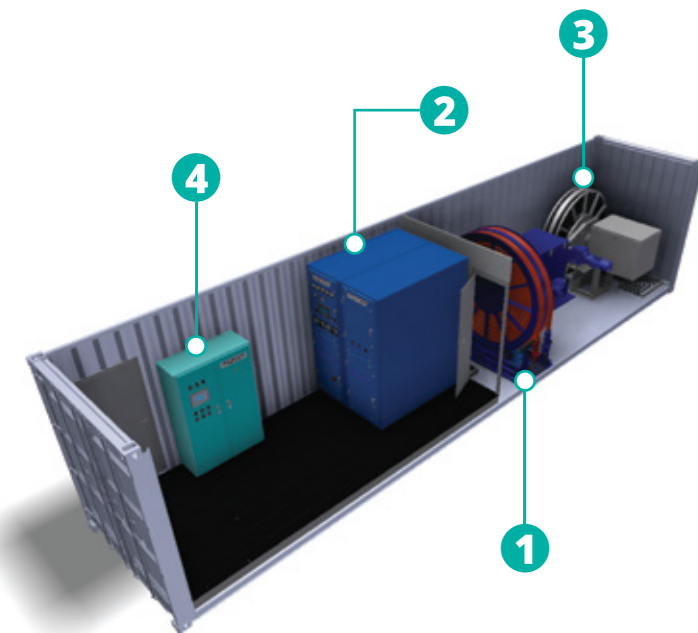

CONTAINER TYPE AMP