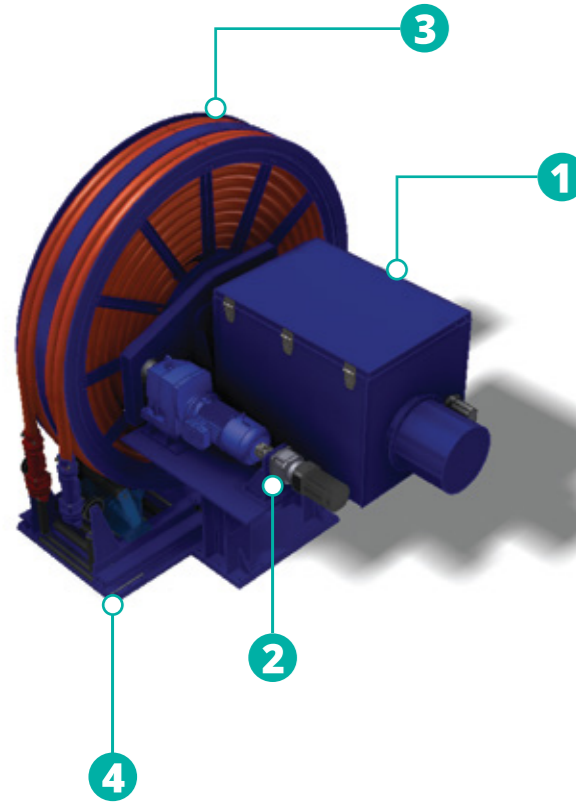

CONTAINER TYPE

HANLA
IMS

CABLE REEL

1 SLIP RING BOX

Furnished Slip ring assemblies for transmission of high voltage and electrical signals throughout optical fiber
고압과 광섬유의 전기적 신호를 전달하기 위한 슬립링이 설치된 장치

2 DRIVING UNIT